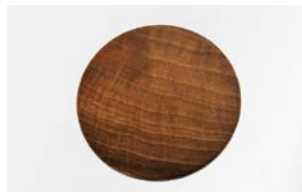

Glasuntersetzer Nuss
ø ca. 100 × 4 mm, geölt
Art.-Nr. 46974
CHF 2.50